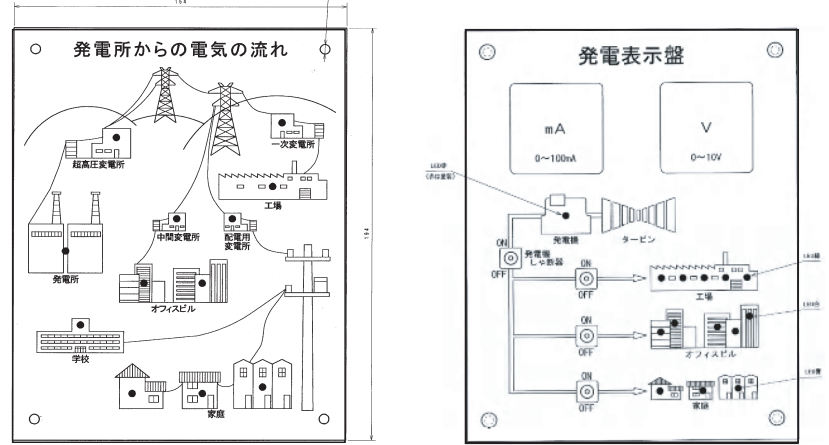

# 火力発電実験模型 III型

- ボイラから発生した蒸気でタービン発電機が回転し、LED表示灯が点灯します。
- ボイラ(圧力鍋)には安全弁付。
- 発電表示パネルはオリジナルデザインも可能です。

発電表示パネル例

※LED色は赤、青、緑などから選べます。

- 仕様**
- ボイラ : 圧力鍋 + カセットコンロ
  - タービン : φ120mm MAX 2800r.p.m.
  - 発電機 : DCモータ
  - 発電表示 : φ3mm発光ダイオード(3.6V 20mA)x約14ヶ
  - 寸法 : 560Wx280Dx390H(mm)