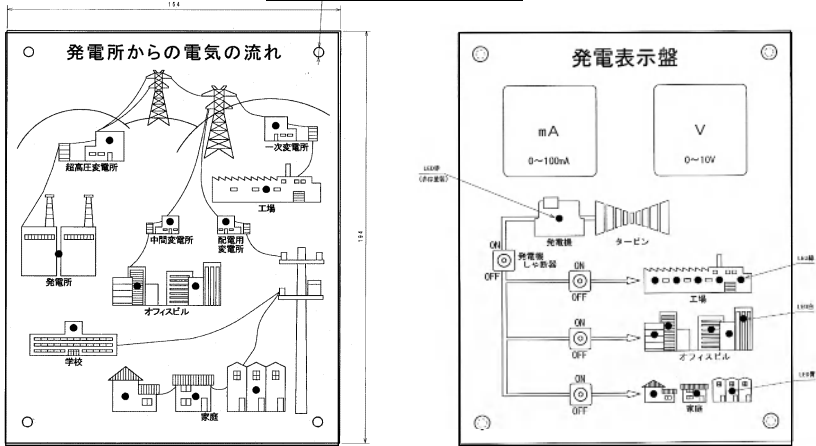

発電表示パネル例

※LED色は赤、青、緑などから選べます。

製造・販売元 **株式会社 共立模型**
KYORITSU MODEL MFG. CO., LTD.
〒144-0045 東京都大田区南六郷1-8-16
TEL: 03-3735-1622 FAX: 03-3735-1693
URL <http://www.kyoritsu-mokei.com>