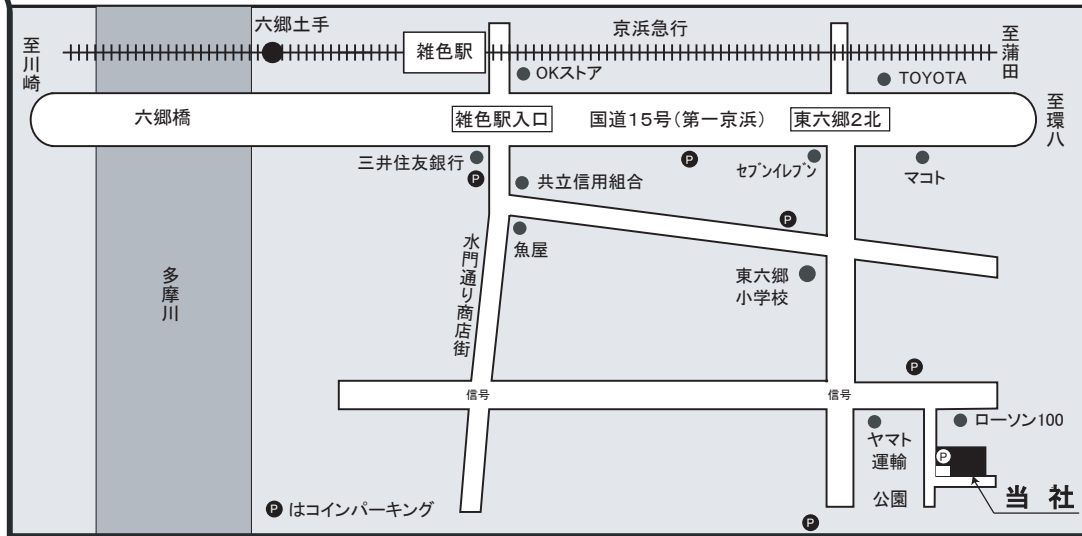

案内図

雑色駅は各駅停車のみ停車します。
品川方面より急行等御利用の場合には京急蒲田にて乗り換え(川崎方面へ)
横浜方面より急行等御利用の場合には京急川崎にて乗り換え
雑色駅より徒歩約7分です。

株式会社 共立模型

東京都大田区南六郷 1-8-16 TEL : 03-3735-1622 FAX : 03-3735-1693